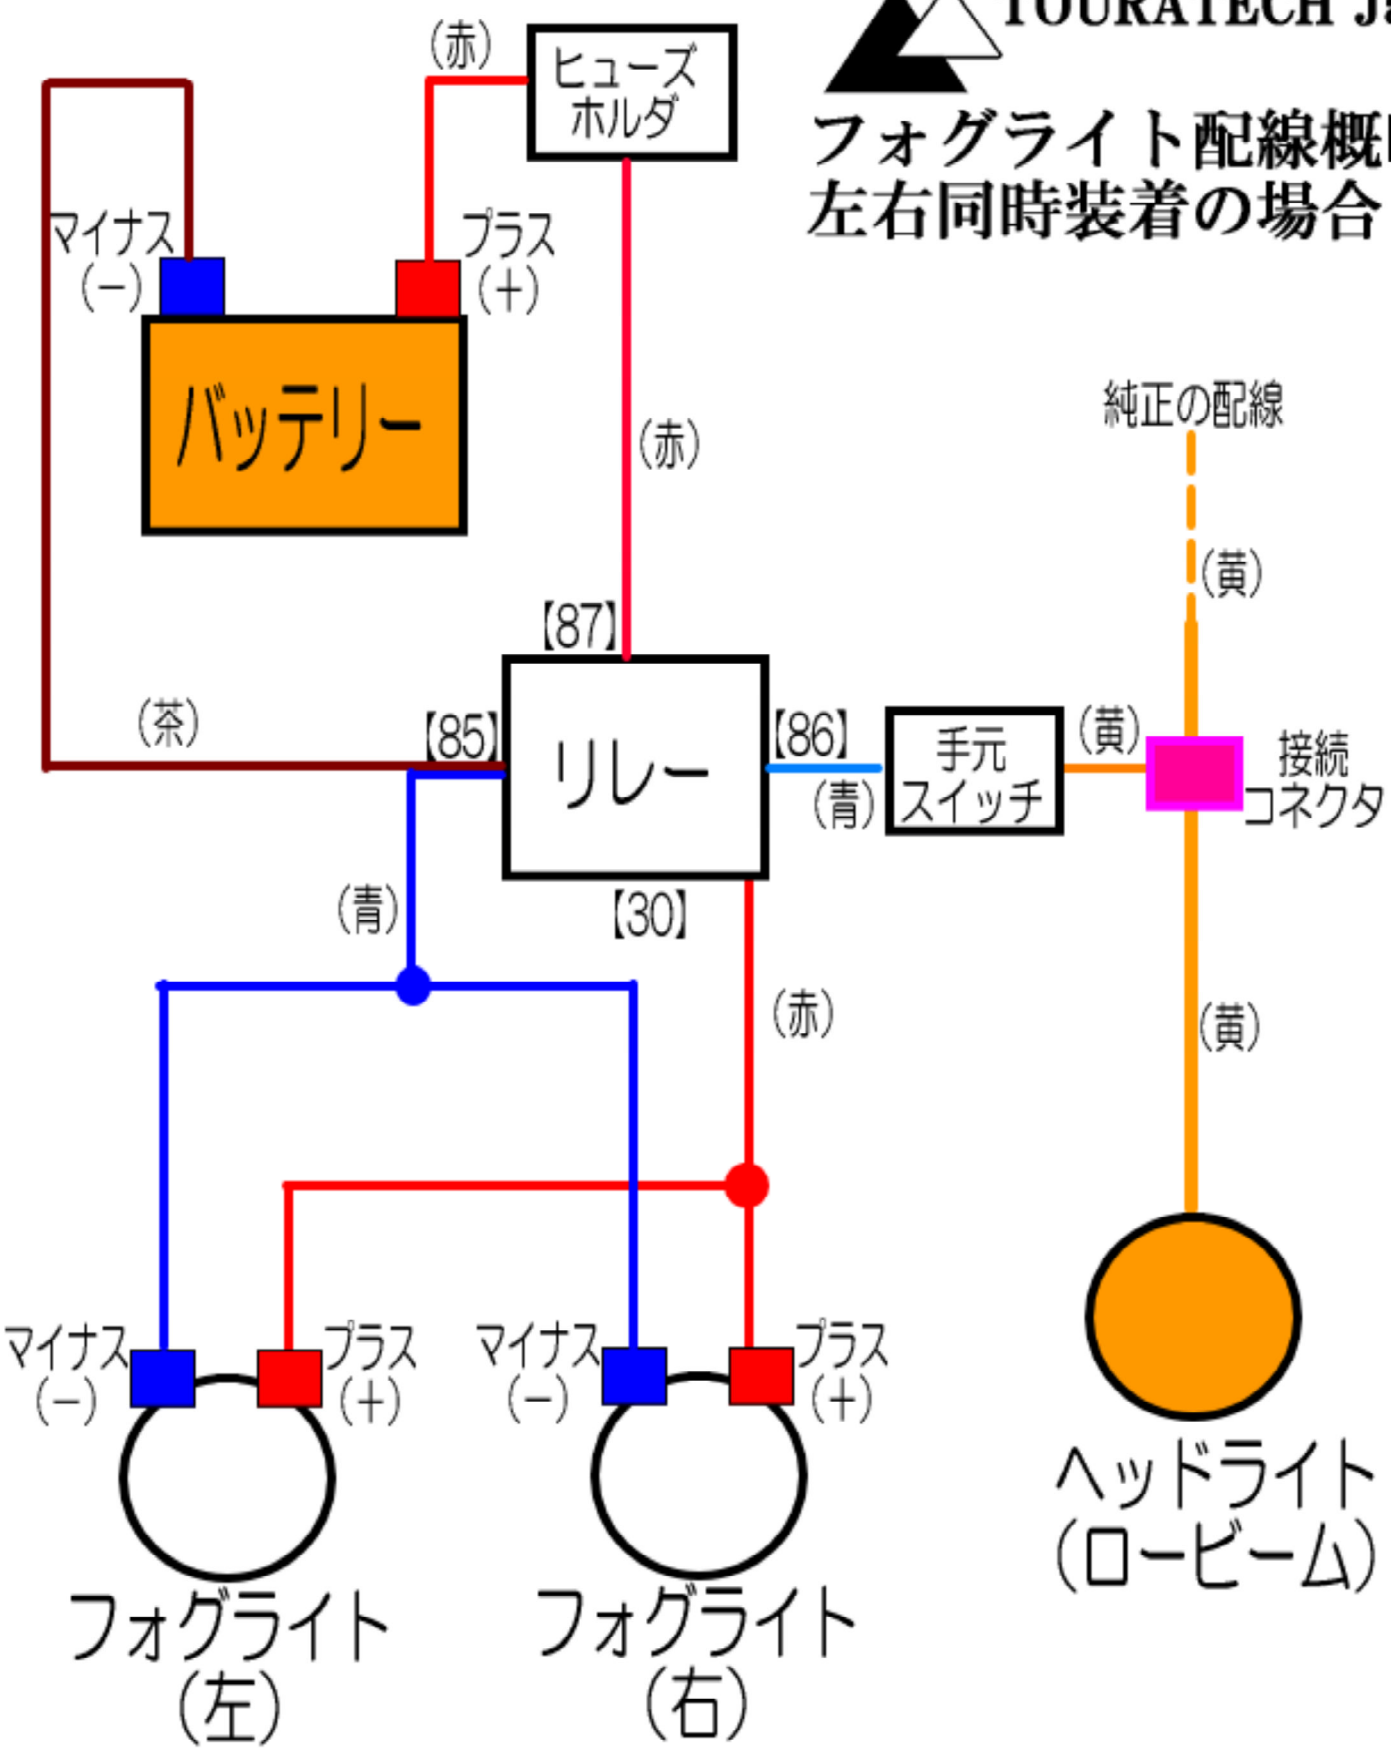

フォグライト配線概略図
左右同時装着の場合

※リレー回路図