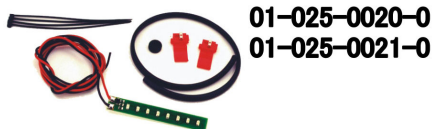

01-011-0401-0 ¥56,910

IMO-100R(標準タイプ)

01-011-0011-0 ¥49,770

IMO-100R300(多機能タイプ)

01-012-0011-0 ¥61,320

IMO-100R Sport(ロードスポーツ走行仕様)

01-013-0011-0 ¥68,145

01-015-0022-0

01-015-0026-0

オプションアクセサリ

(IMO、RBをより便利にするオプション)

FBラリー5 (IMOとRBの手元コントローラ)

01-015-0027-0 ¥19,950(IMO-100Rおよび「300)

01-015-0129-0 ¥19,950(IMO-100R50専用)

FBラリーIMO (IMO手元コントローラ)

01-015-0022-0 ¥15,435(IMO-100Rおよび「300)